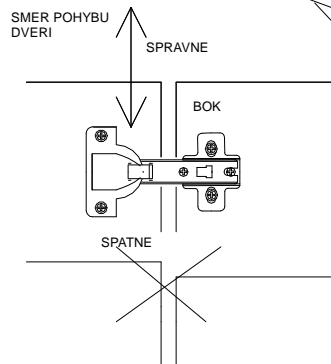

— 4x

NAVOD K NASTAVENI DVERI

1 POVOLTE SROUBY A NASTAVTE DVERE PROTI BOKU

2 POVOLTE SROUB A NASTAVTE DVERE PROTI BOKU

3 POVOLENIM NEB UTAZENIM SROUBU SE DVERE VZDALUJI NEBO PŘIBLÍŽUJI BOKU