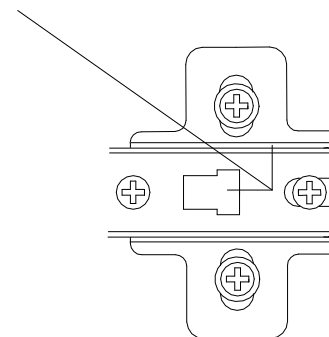

— 4x

NAVOD K NASTAVENI DVERI

1 POVOLTE SROUBY A NASTAVTE DVERE PROTI BOKU

2 POVOLTE SROUB A NASTAVTE DVERE PROTI BOKU

3 POVOLENIM NEB UTAZENIM SROUBU SE DVERE VZDALUJI NEBO PŘIBLÍŽUJI BOKU