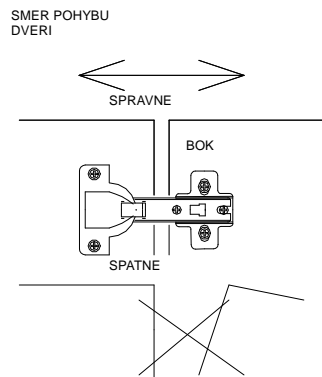

— 4x

NAVOD K NASTAVENI DVERI

1 POVOLTE SROUBY A NASTAVTE DVERE PROTI BOKU

2 POVOLTE SROUB A NASTAVTE DVERE PROTI BOKU

3 POVOLENIM NEB UTAZENIM SROUBU SE DVERE VZDALUJI NEBO PŘIBLÍŽUJI BOKU