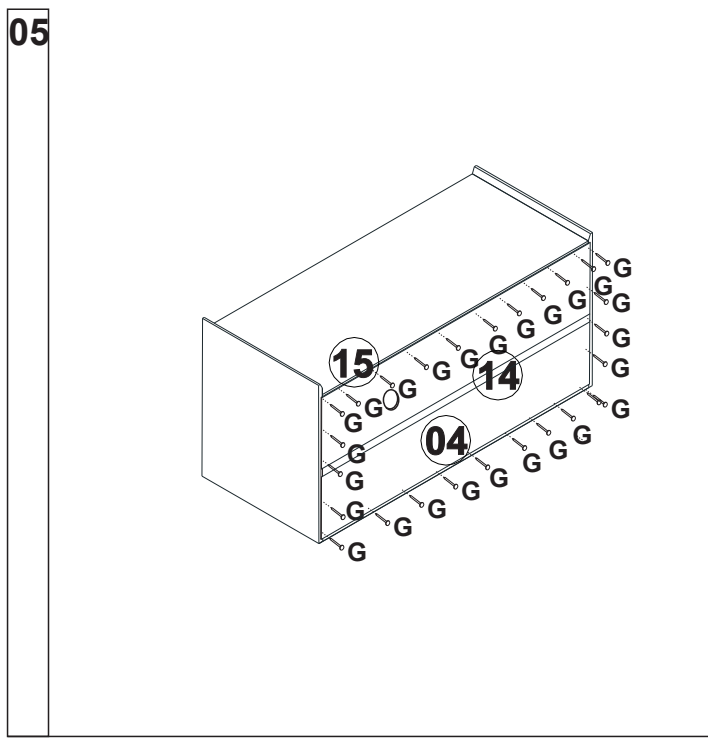

### SEZNAM DÍLŮ

KS

01 - HORNÍ DESKA	1
02 - DNO	1
03 - VNITŘNÍ BOČNICE	1
04 - ZÁDA	2
05 - LEVÁ BOČNICE	1
06 - PRAVÁ BOČNICE	1
07 - POLICE	2
08 - VÝZTUHA DVEŘÍ	2
09 - NOHA	4
10 - KRATŠÍ PŘÍČKA	2
11 - DELŠÍ PŘÍČKA	2
12 - DVEŘE	1
13 - VÝZTUHA ROHŮ	4
14 - SPOJKA ZAD	1
15 - ZÁDA S OTVOREM	1