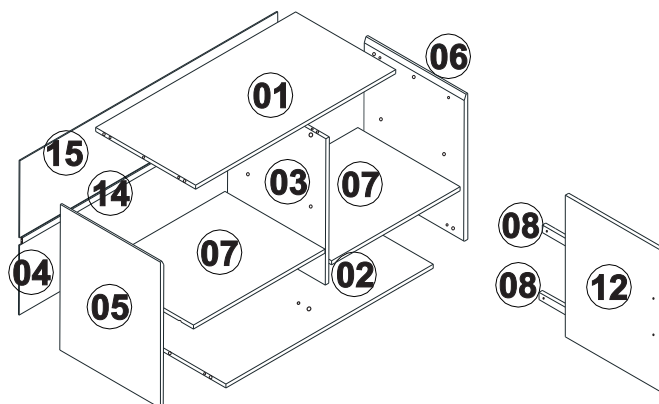

# NÁVOD K MONTÁŽI

## TV stolek 1 dveře MILAO

### SEZNAM DÍLŮ

KS

01 - HORNÍ DESKA	1
02 - DNO	1
03 - VNITŘNÍ BOČNICE	1
04 - ZÁDA	2
05 - LEVÁ BOČNICE	1
06 - PRAVÁ BOČNICE	1
07 - POLICE	2
08 - VÝZTUHA DVEŘÍ	2
09 - NOHA	4
10 - KRATŠÍ PŘÍČKA	2
11 - DELŠÍ PŘÍČKA	2
12 - DVEŘE	1
13 - VÝZTUHA ROHŮ	4
14 - SPOJKA ZAD	1
15 - ZÁDA S OTVOREM	1