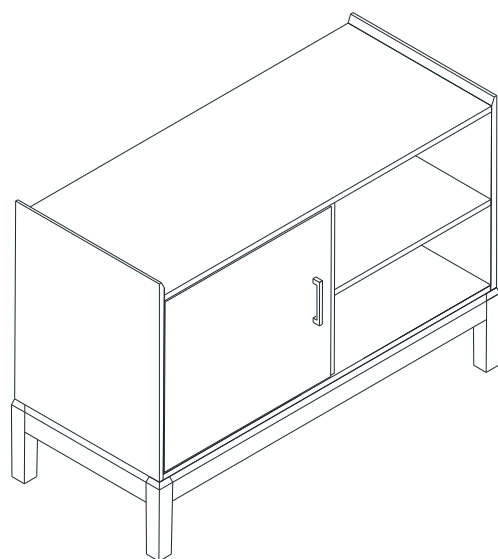

## TV stolek 1 dveře MILAO

### SEZNAM DÍLŮ

KS

01 - HORNÍ DESKA	1
02 - DNO	1
03 - VNITŘNÍ BOČNICE	1
04 - ZÁDA	2
05 - LEVÁ BOČNICE	1
06 - PRAVÁ BOČNICE	1
07 - POLICE	2
08 - VÝZTUHA DVEŘÍ	2
09 - NOHA	4
10 - KRATŠÍ PŘÍČKA	2
11 - DELŠÍ PŘÍČKA	2
12 - DVEŘE	1
13 - VÝZTUHA ROHŮ	4
14 - SPOJKA ZAD	1
15 - ZÁDA S OTVOREM	1