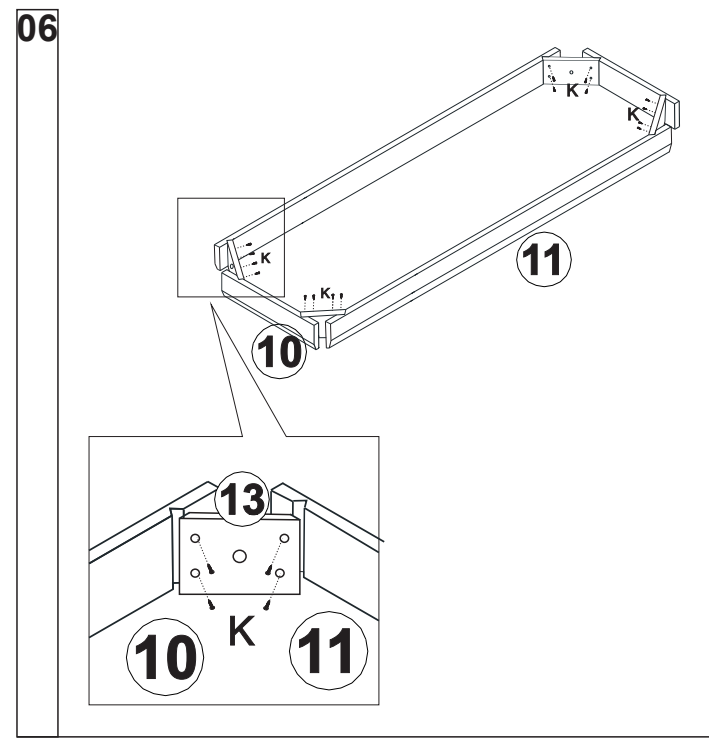

### SEZNAM DÍLŮ

KS

01 - HORNÍ DESKA	1
02 - DNO	1
03 - VNITŘNÍ BOČNICE	1
04 - ZÁDA	2
05 - LEVÁ BOČNICE	1
06 - PRAVÁ BOČNICE	1
07 - POLICE	2
08 - VÝZTUHA DVEŘÍ	2
09 - NOHA	4
10 - KRATŠÍ PŘÍČKA	2
11 - DELŠÍ PŘÍČKA	2
12 - DVEŘE	1
13 - VÝZTUHA ROHŮ	4
14 - SPOJKA ZAD	1
15 - ZÁDA S OTVOREM	1