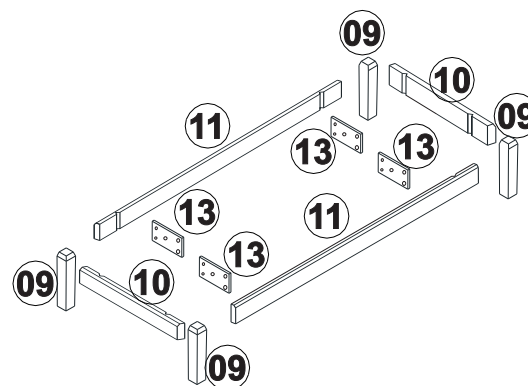

# NÁVOD K MONTÁŽI

## TV stolek 1 dveře MILAO

### SEZNAM DÍLŮ

KS

01 - HORNÍ DESKA	1
02 - DNO	1
03 - VNITŘNÍ BOČNICE	1
04 - ZÁDA	2
05 - LEVÁ BOČNICE	1
06 - PRAVÁ BOČNICE	1
07 - POLICE	2
08 - VÝZTUHA DVEŘÍ	2
09 - NOHA	4
10 - KRATŠÍ PŘÍČKA	2
11 - DELŠÍ PŘÍČKA	2
12 - DVEŘE	1
13 - VÝZTUHA ROHŮ	4
14 - SPOJKA ZAD	1
15 - ZÁDA S OTVOREM	1

07

08

09

10

11

12

13

14