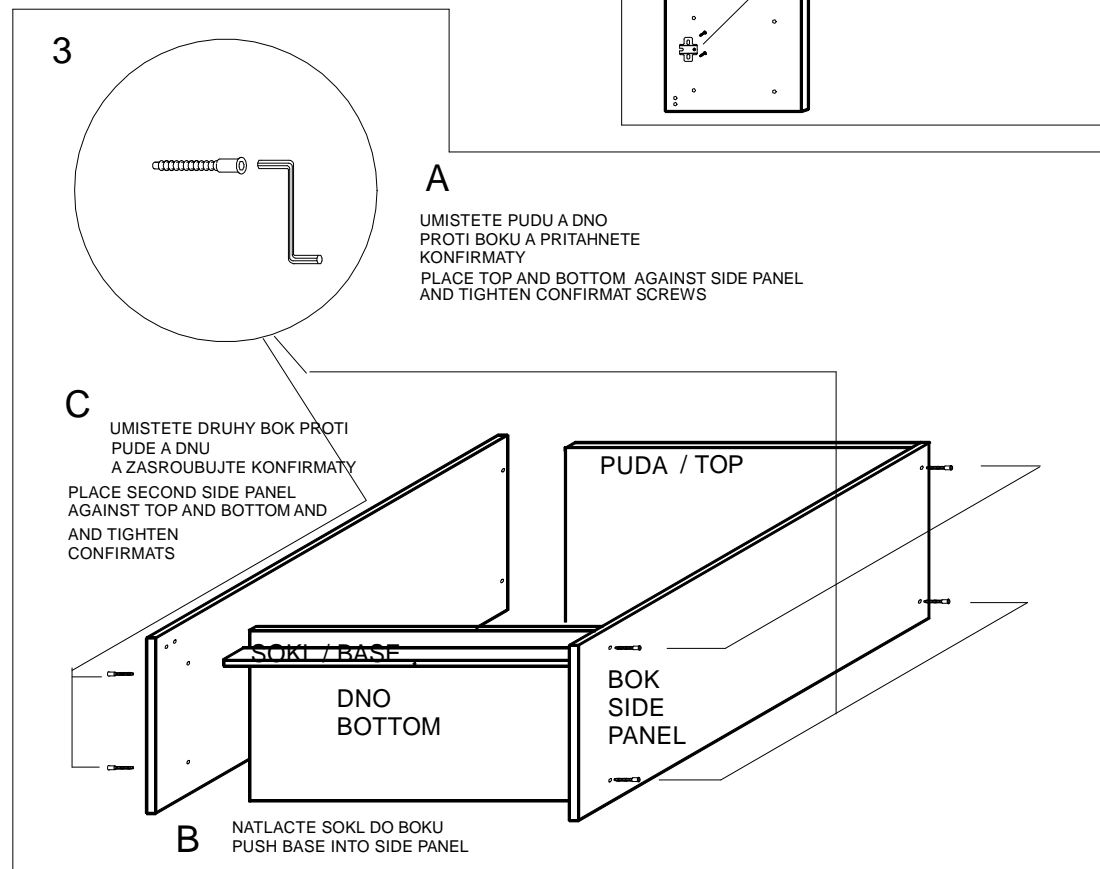

### SEZNAM DILU PARTS LIST

- |   |                    |    |   |                                  |     |
|---|--------------------|----|---|----------------------------------|-----|
|   | LISTA<br>STRIP     | 1x |    | KOLIK<br>DOWELL                  | 12x |
|  | IMBUS<br>ALLAN KEY | 1x |    | KONFIRMAT<br>CONFIRMAT           | 8x  |
|   | PANT<br>HINGE      | 6x |    | NOSIC POLIC<br>SHELF SUPPORT     | 4x  |
|  | PANT<br>HINGE      | 6x |    | KRYTKA<br>SCREW COVER            | 8x  |
|   | UCHYTKA<br>HANDLE  | 2x |    | HREBIKY<br>NAILS                 | 50x |
|  | SATNI TYC<br>ROD   | 1x |    | VRUT PANTOVY<br>HINGE SCREW      | 24x |
|   |                    |    |    | VRUT UCHYTKA<br>SCREW PULL       | 4x  |
|   |                    |    |  | PODPERA SATNI TYCE<br>ROD SOCKET | 2x  |