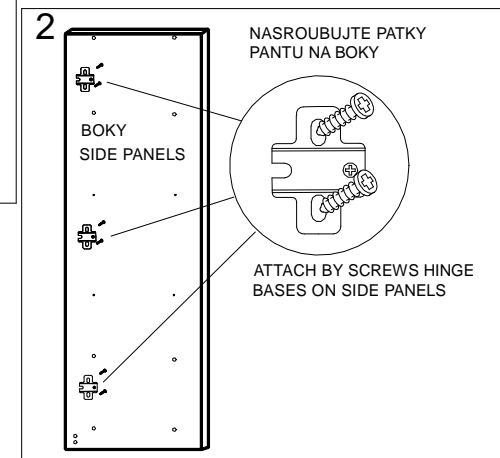

### SEZNAM DILU PARTS LIST

- |   |                    |    |   |                                  |     |
|---|--------------------|----|---|----------------------------------|-----|
|   | LISTA<br>STRIP     | 1x |    | KOLIK<br>DOWELL                  | 12x |
|  | IMBUS<br>ALLAN KEY | 1x |    | KONFIRMAT<br>CONFIRMAT           | 8x  |
|   | PANT<br>HINGE      | 6x |    | NOSIC POLIC<br>SHELF SUPPORT     | 4x  |
|  | PANT<br>HINGE      | 6x |    | KRYTKA<br>SCREW COVER            | 8x  |
|   | UCHYTKA<br>HANDLE  | 2x |    | HREBIKY<br>NAILS                 | 50x |
|  | SATNI TYC<br>ROD   | 1x |    | VRUT PANTOVY<br>HINGE SCREW      | 24x |
|   |                    |    |    | VRUT UCHYTKA<br>SCREW PULL       | 4x  |
|   |                    |    |  | PODPERA SATNI TYCE<br>ROD SOCKET | 2x  |