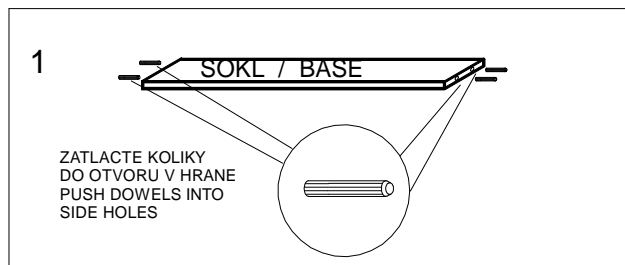

### SEZNAM DILU PARTS LIST

- |   |                    |    |   |                                  |     |
|---|--------------------|----|---|----------------------------------|-----|
|   | LISTA<br>STRIP     | 1x |    | KOLIK<br>DOWELL                  | 12x |
|  | IMBUS<br>ALLAN KEY | 1x |    | KONFIRMAT<br>CONFIRMAT           | 8x  |
|   | PANT<br>HINGE      | 6x |    | NOSIC POLIC<br>SHELF SUPPORT     | 4x  |
|  | PANT<br>HINGE      | 6x |    | KRYTKA<br>SCREW COVER            | 8x  |
|   | UCHYTKA<br>HANDLE  | 2x |    | HREBIKY<br>NAILS                 | 50x |
|  | SATNI TYC<br>ROD   | 1x |    | VRUT PANTOVY<br>HINGE SCREW      | 24x |
|   |                    |    |    | VRUT UCHYTKA<br>SCREW PULL       | 4x  |
|   |                    |    |  | PODPERA SATNI TYCE<br>ROD SOCKET | 2x  |