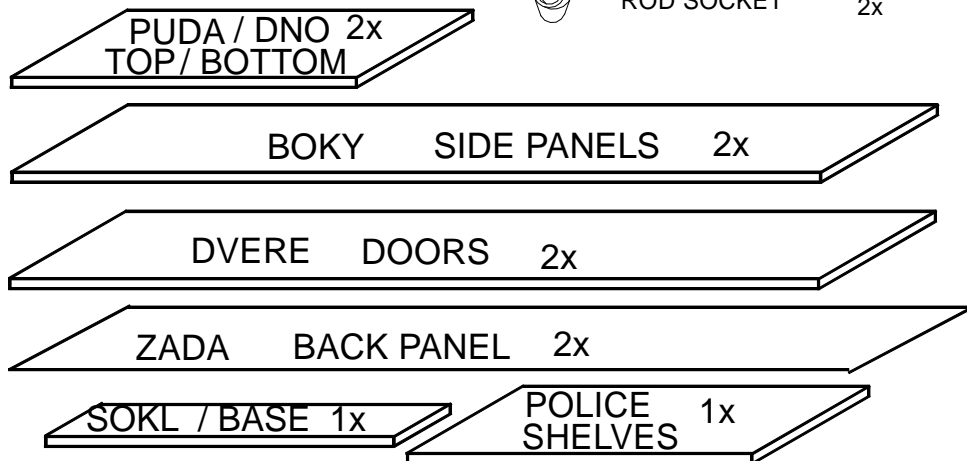

### SEZNAM DILU PARTS LIST

- |   |                    |    |   |                                  |     |
|---|--------------------|----|---|----------------------------------|-----|
|   | LISTA<br>STRIP     | 1x |    | KOLIK<br>DOWELL                  | 12x |
|  | IMBUS<br>ALLAN KEY | 1x |    | KONFIRMAT<br>CONFIRMAT           | 8x  |
|   | PANT<br>HINGE      | 6x |    | NOSIC POLIC<br>SHELF SUPPORT     | 4x  |
|  | PANT<br>HINGE      | 6x |    | KRYTKA<br>SCREW COVER            | 8x  |
|   | UCHYTKA<br>HANDLE  | 2x |    | HREBIKY<br>NAILS                 | 50x |
|  | SATNI TYC<br>ROD   | 1x |    | VRUT PANTOVY<br>HINGE SCREW      | 24x |
|   |                    |    |    | VRUT UCHYTKA<br>SCREW PULL       | 4x  |
|   |                    |    |  | PODPERA SATNI TYCE<br>ROD SOCKET | 2x  |