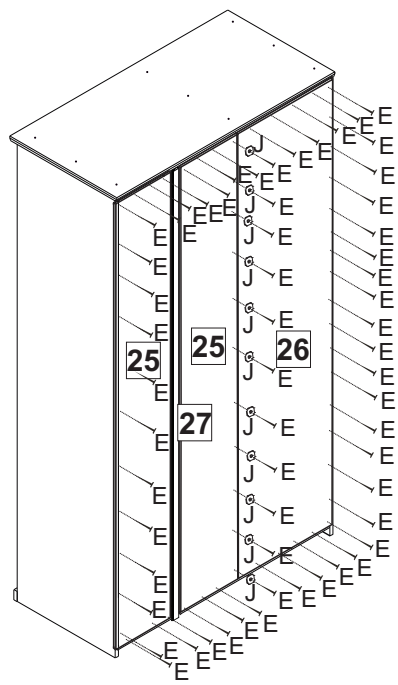

### SEZNAM DÍLŮ

KS

01 - HORNÍ DESKA	1
02 - LEVÁ BOČNICE	1
03 - POJEZD DVEŘÍ	2
04 - STŘEDNÍ PŘEPÁŽKA	1
05 - PRAVÁ BOČNICE	1
06 - PEVNÁ POLICE	2
07 - POLICE	2
08 - DNO	1
09 - PEVNÁ ÚZKÁ POLICE	1
10 - ŠATNÍ TYČ	1
11 - SPODNÍ VNITŘNÍ PŘÍČKA	2
12 - SPODNÍ PŘEDNÍ PŘÍČKA	1
13 - LEVÝ POJEZD	2
14 - PRAVÝ POJEZD	2
15 - ZÁSUVKOVÁ PŘEPÁŽKA	1
16 - DVEŘE	2
17 - SPODNÍ STŘEDNÍ PŘÍČKA	1
18 - ČELO ZÁSUVKY	2
19 - LEVÝ BOK ZÁSUVKY	2
20 - PRAVÝ BOK ZÁSUVKY	2
21 - ZADNÍ DÍL ZÁSUVKY	2
22 - DNO ZÁSUVKY	2
23 - PRAVÝ POJEZD ZÁSUVKY	2
24 - LEVÝ POJEZD ZÁSUVKY	2
25 - UŽŠÍ ZÁDA	2
26 - ŠIRŠÍ ZÁDA	1
27 - SPOJKA ZAD	1

9

10

11

12

13

14

15

16

17

18

19

20

21

22

23