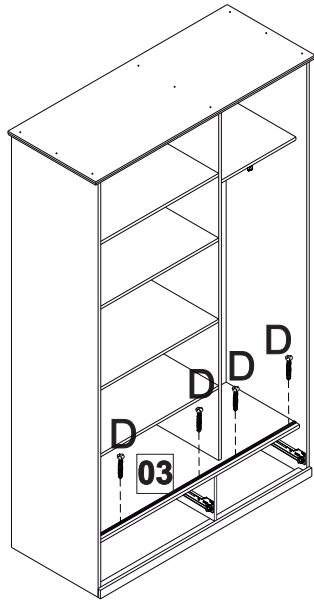

### SEZNAM DÍLŮ

KS

01 - HORNÍ DESKA	1
02 - LEVÁ BOČNICE	1
03 - POJEZD DVEŘÍ	2
04 - STŘEDNÍ PŘEPÁŽKA	1
05 - PRAVÁ BOČNICE	1
06 - PEVNÁ POLICE	2
07 - POLICE	2
08 - DNO	1
09 - PEVNÁ ÚZKÁ POLICE	1
10 - ŠATNÍ TYČ	1
11 - SPODNÍ VNITŘNÍ PŘÍČKA	2
12 - SPODNÍ PŘEDNÍ PŘÍČKA	1
13 - LEVÝ POJEZD	2
14 - PRAVÝ POJEZD	2
15 - ZÁSUVKOVÁ PŘEPÁŽKA	1
16 - DVEŘE	2
17 - SPODNÍ STŘEDNÍ PŘÍČKA	1
18 - ČELO ZÁSUVKY	2
19 - LEVÝ BOK ZÁSUVKY	2
20 - PRAVÝ BOK ZÁSUVKY	2
21 - ZADNÍ DÍL ZÁSUVKY	2
22 - DNO ZÁSUVKY	2
23 - PRAVÝ POJEZD ZÁSUVKY	2
24 - LEVÝ POJEZD ZÁSUVKY	2
25 - UŽŠÍ ZÁDA	2
26 - ŠIRŠÍ ZÁDA	1
27 - SPOJKA ZAD	1

9

10

11

12

13

14

15

16

17

18

19

20

21

22

23