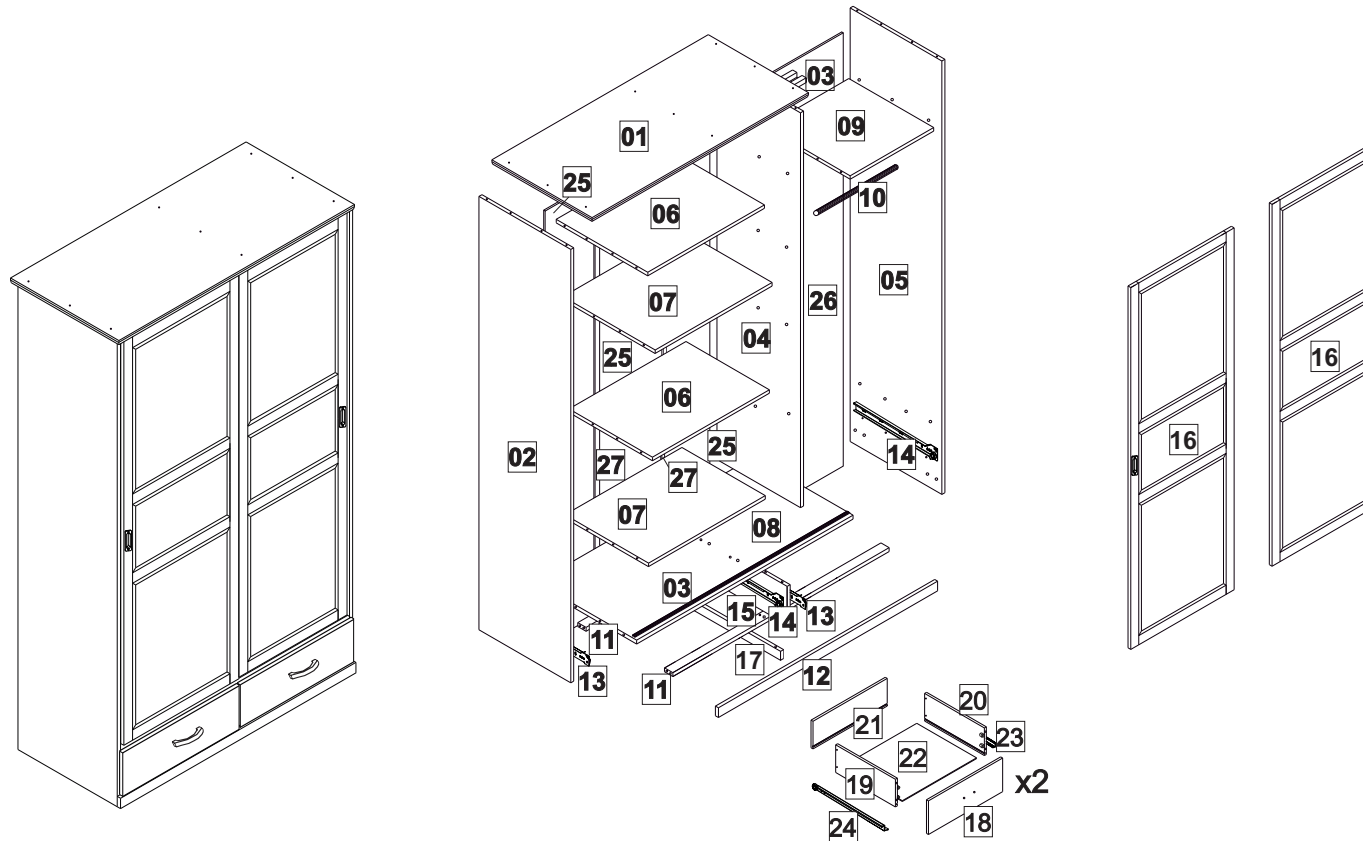

# NÁVOD K MONTÁŽI

## Skříň 2dveřová ONIX

### SEZNAM DÍLŮ

KS

01 - HORNÍ DESKA	1
02 - LEVÁ BOČNICE	1
03 - POJEZD DVEŘÍ	2
04 - STŘEDNÍ PŘEPÁŽKA	1
05 - PRAVÁ BOČNICE	1
06 - PEVNÁ POLICE	2
07 - POLICE	2
08 - DNO	1
09 - PEVNÁ ÚZKÁ POLICE	1
10 - ŠATNÍ TYČ	1
11 - SPODNÍ VNITŘNÍ PŘÍČKA	2
12 - SPODNÍ PŘEDNÍ PŘÍČKA	1
13 - LEVÝ POJEZD	2
14 - PRAVÝ POJEZD	2
15 - ZÁSUVKOVÁ PŘEPÁŽKA	1
16 - DVEŘE	2
17 - SPODNÍ STŘEDNÍ PŘÍČKA	1
18 - ČELO ZÁSUVKY	2
19 - LEVÝ BOK ZÁSUVKY	2
20 - PRAVÝ BOK ZÁSUVKY	2
21 - ZADNÍ DÍL ZÁSUVKY	2
22 - DNO ZÁSUVKY	2
23 - PRAVÝ POJEZD ZÁSUVKY	2
24 - LEVÝ POJEZD ZÁSUVKY	2
25 - UŽŠÍ ZÁDA	2
26 - ŠIRŠÍ ZÁDA	1
27 - SPOJKA ZAD	1