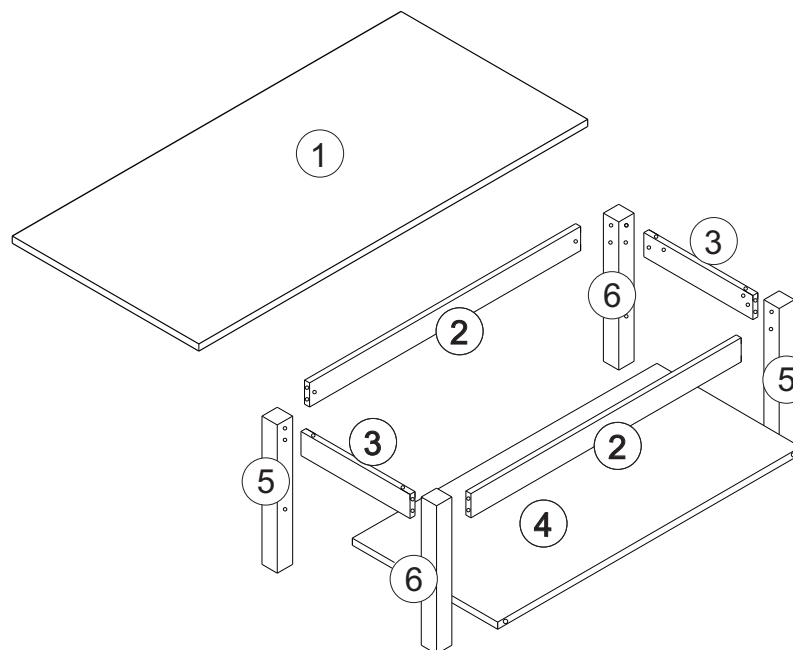

#### SEZNAM DÍLŮ

KS

01 - HORNÍ DESKA	1
02 - DELŠÍ PŘÍČKA	2
03 - KRATŠÍ PŘÍČKA	2
04 - POLICE	1
05 - PRAVÁ NOHA	2
06 - LEVÁ NOHA	2

A

Ø8x30 x24

B

Ø4,0x25 x12

C

Ø3,5x14 x08

D

x12

E

Ø18x18 x04

F

protiskluzová  
podložka

x04