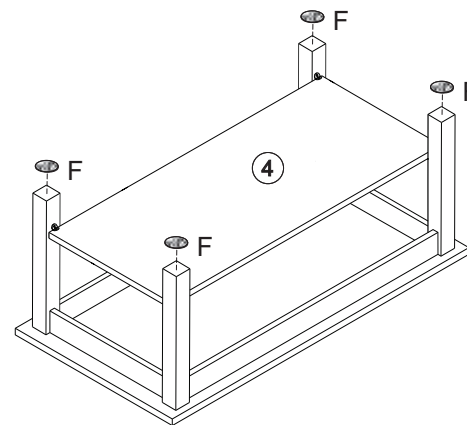

#### SEZNAM DÍLŮ

KS

01 - HORNÍ DESKA	1
02 - DELŠÍ PŘÍČKA	2
03 - KRATŠÍ PŘÍČKA	2
04 - POLICE	1
05 - PRAVÁ NOHA	2
06 - LEVÁ NOHA	2

A

Ø8x30 x24

B

Ø4,0x25 x12

C

1

2

3

4

5

6

7

8