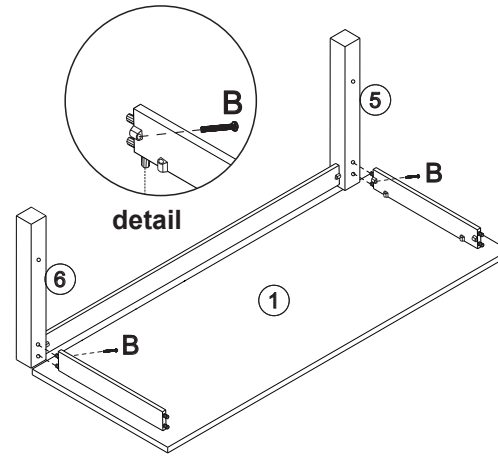

#### SEZNAM DÍLŮ

KS

01 - HORNÍ DESKA	1
02 - DELŠÍ PŘÍČKA	2
03 - KRATŠÍ PŘÍČKA	2
04 - POLICE	1
05 - PRAVÁ NOHA	2
06 - LEVÁ NOHA	2

A

Ø8x30 x24

B

Ø4,0x25 x12

C

1

2

3

4

5

6

7

8