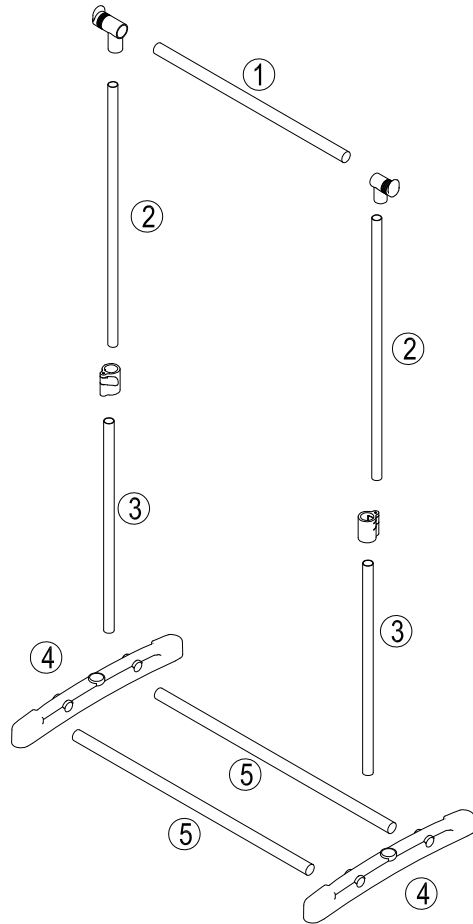

IT SICUREZZA

RISPETTARE LE ISTRUZIONI DI MONTAGGIO DESCRITTE NEEL' AVVERTENZA

PT SEGURANCA

RESPEITAR AS INSTURAÇOS DE MONTAGEH DESCREVEDAS NA INSTRUÇÕES DE USO

PL UWAGA

PROSZĘ PRZESTRZEGAĆ INTRUCJI MONTAŻU

①	Ø32x 794mm	x1
②	Ø25 x 790mm	x2
③	Ø29 x 700mm	x2
④	426 x 37mm	x2
⑤	Ø16 x 735mm	x2

1

2

3

4

5